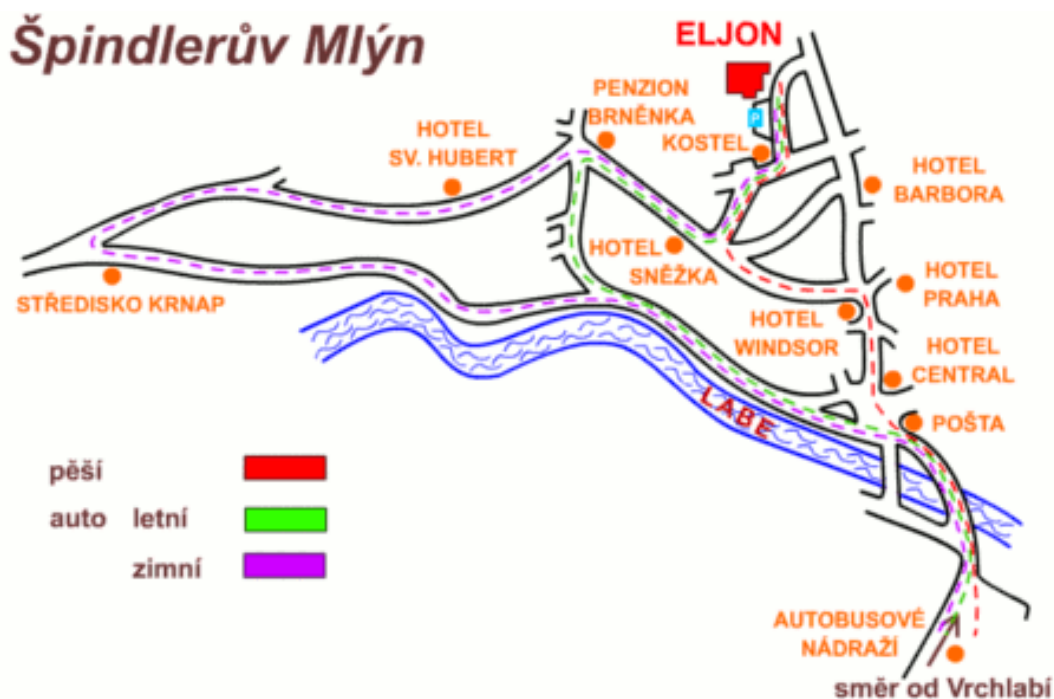

Jak nás najdete?

Je možné parkování?

ANO, Poplatek za parkoviště je 20 Kč/auto/noc.

Bude se platit až na místě.

NA KOHO SE MOHU OBRÁTIT S DOTAZY?

Na Janu Prokúpkovou

e-mail: janar21@seznam.cz

do 31. března komunikace jen přes e-mail

od 1. dubna i na telefonu (důvod-práce v zahraničí)

mobil: 774 918 853

Těšíme se na Vás s Ježíšem a Marií